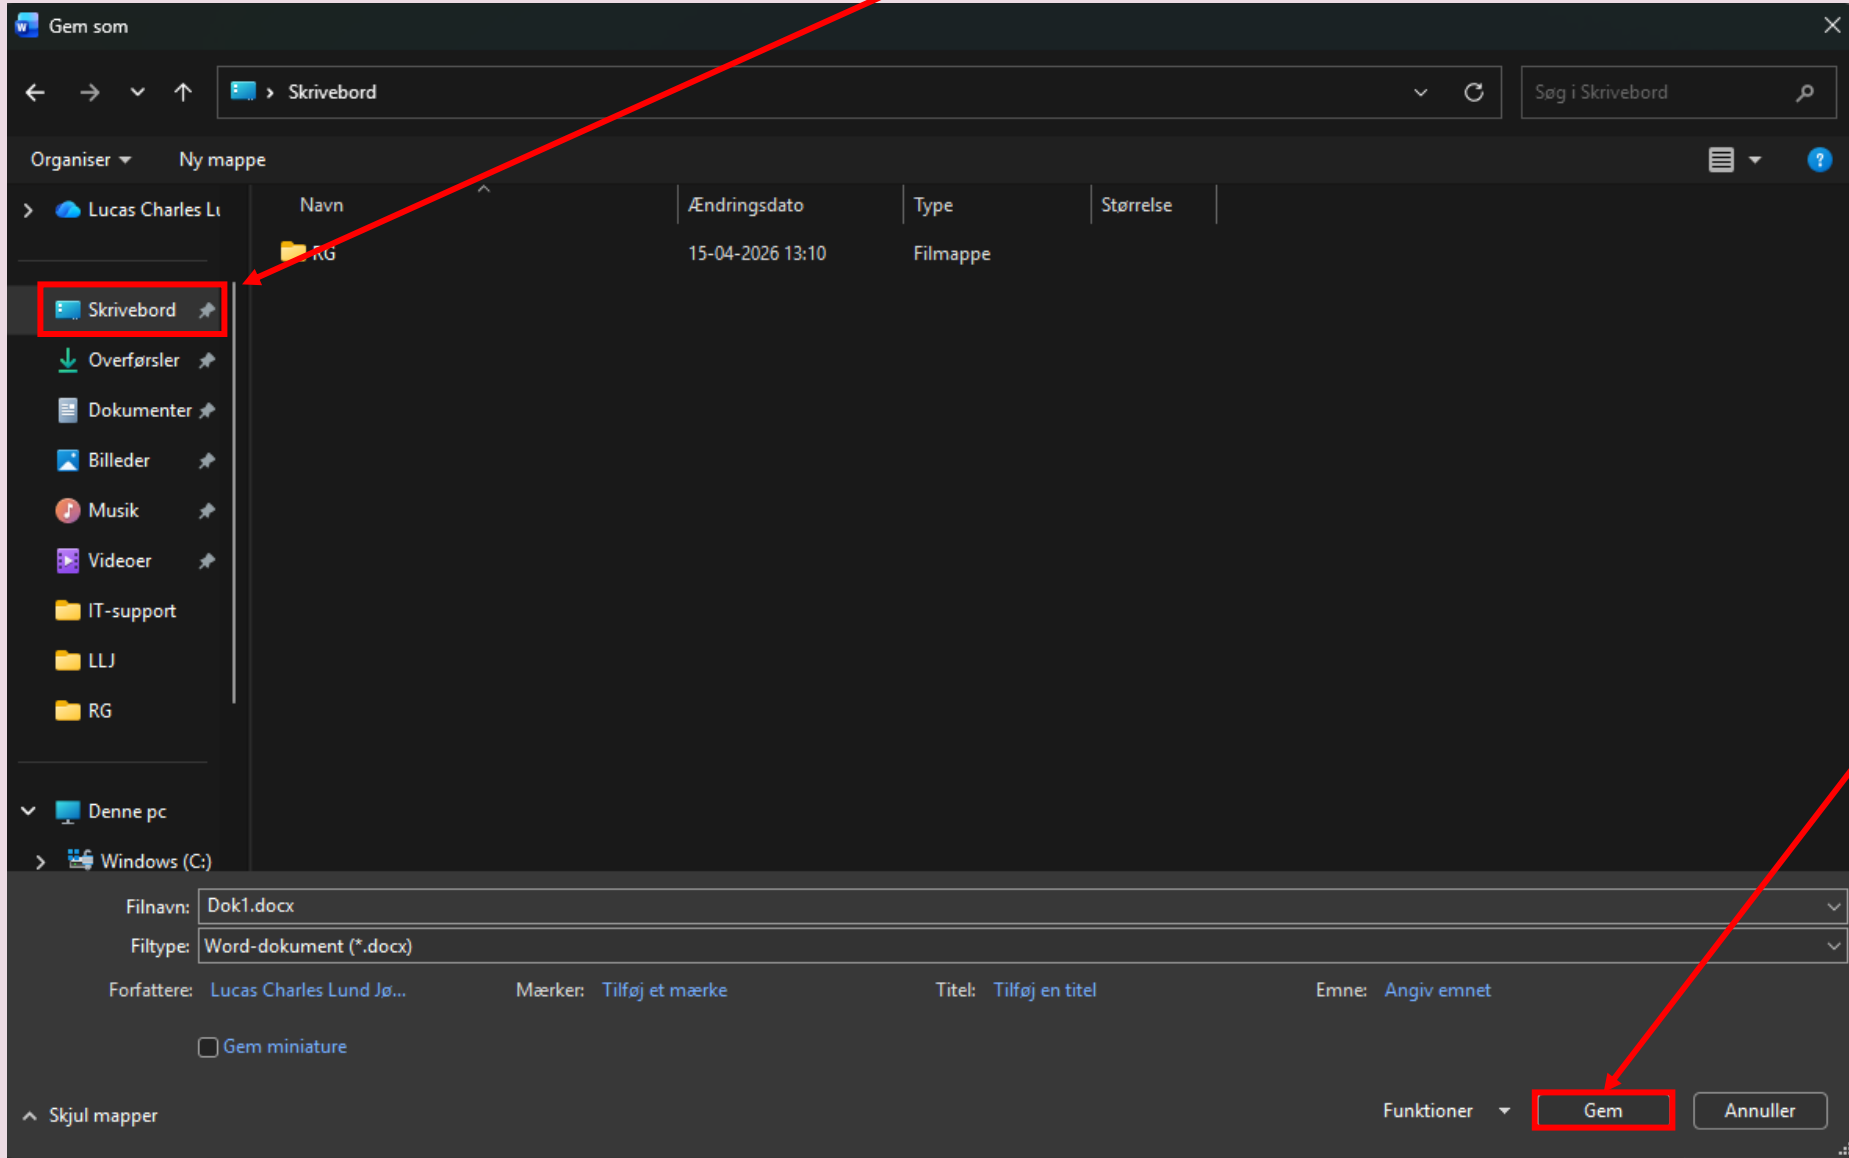

1. Tryk på skrivebord

2. Tryk på Gem