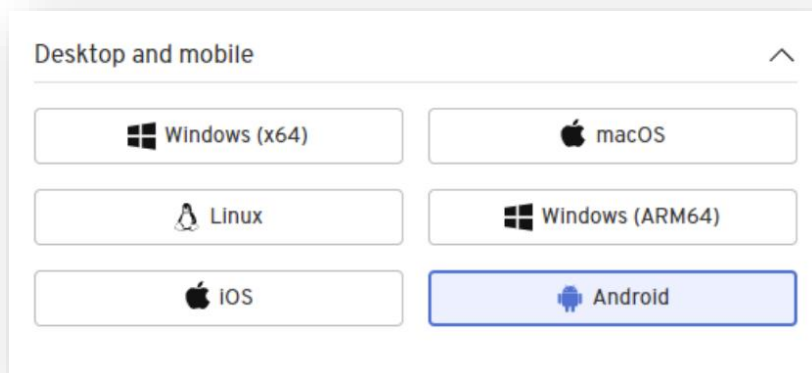

Beyond Identity

Rosborg Gymnasium

23-10-2023

Beyond Identity

- I denne vejledning går vi igennem 3 trin
 - Installation
 - Opsætning
 - Hvordan bruger jeg det?

Installation

- Du skulle gerne allerede have modtaget en mail, som indeholder 2 links.
Det ene skal bruges til Installationsdelen, det andet skal du bruge til selve opsætningen.
- Vælg den version, som passer til din enhed